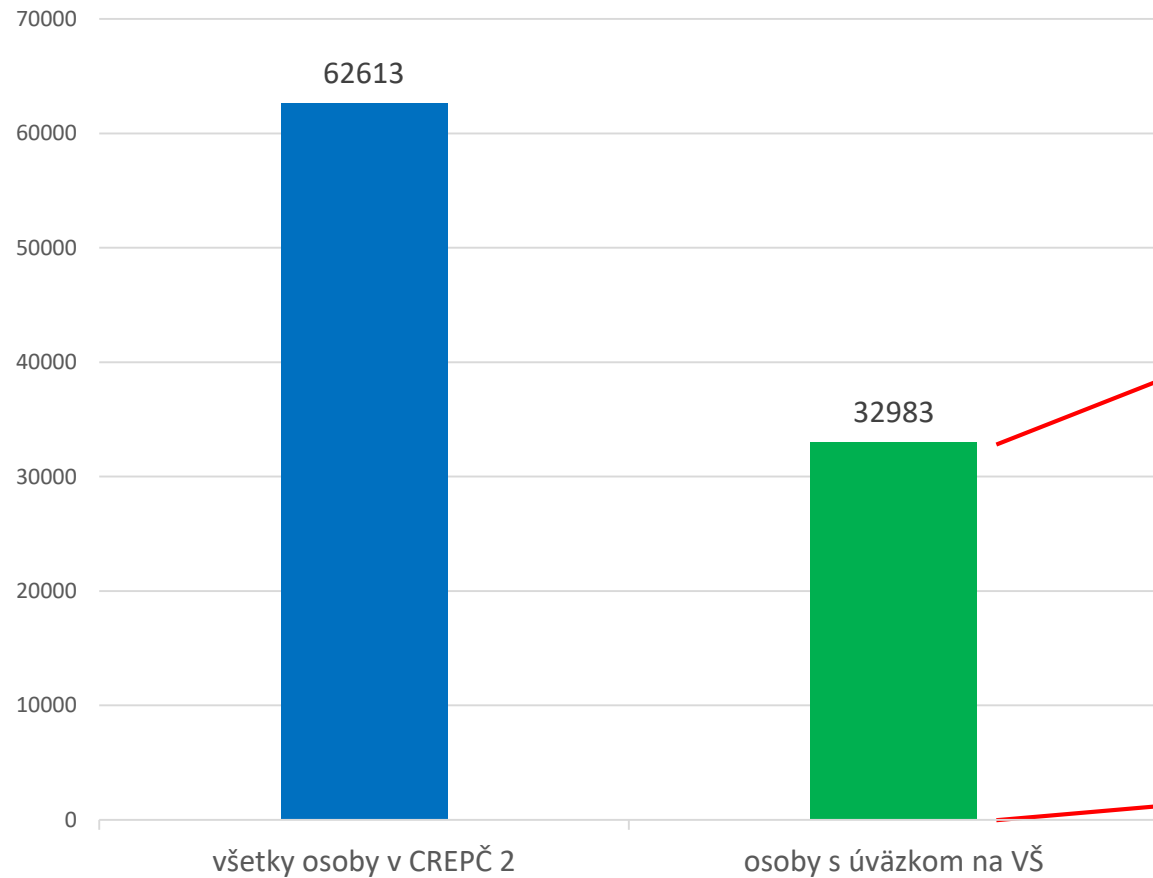

Počet vykazovaných záznamov UK za rok 2018 podľa stavu

Záznamy UK (II)

Osoby

Počet osôb v CREPČ 2

Počet osôb v CREPČ 2 s úväzkom na VŠ

- osoby s plným aj skráteným úväzkom
- osoby len s plným úväzkom
- osoby len so skráteným úväzkom