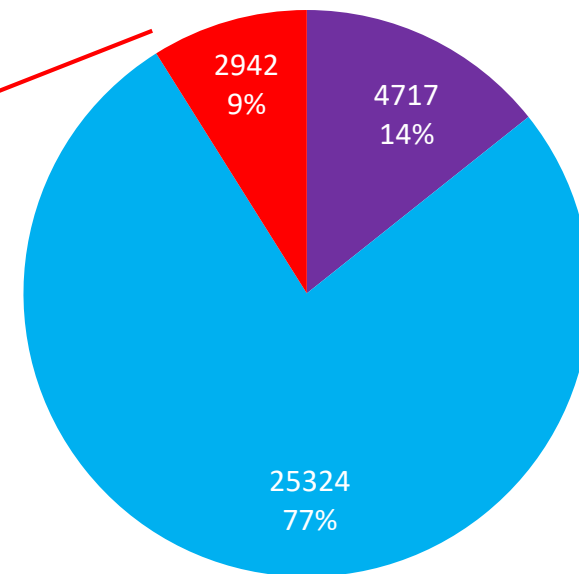

Počet vykazovaných záznamov UK za rok 2018 podľa stavu

Záznamy UK (II)

Osoby

Počet osôb v CREPČ 2

Počet osôb v CREPČ 2 s úväzkom na VŠ

- osoby s plným aj skráteným úväzkom
- osoby len s plným úväzkom
- osoby len so skráteným úväzkom

Osoby UK

Inštitúcie

Inštitúcie v CREPČ 2

Vykazujúce inštitúcie

Inštitúcie UK

Podiel vykazujúcich inštitúcií UK voči ostatným vysokým školám

Inštitúcie UK podľa príznaku
Vykazujúca inštitúcia

Ostatné entity