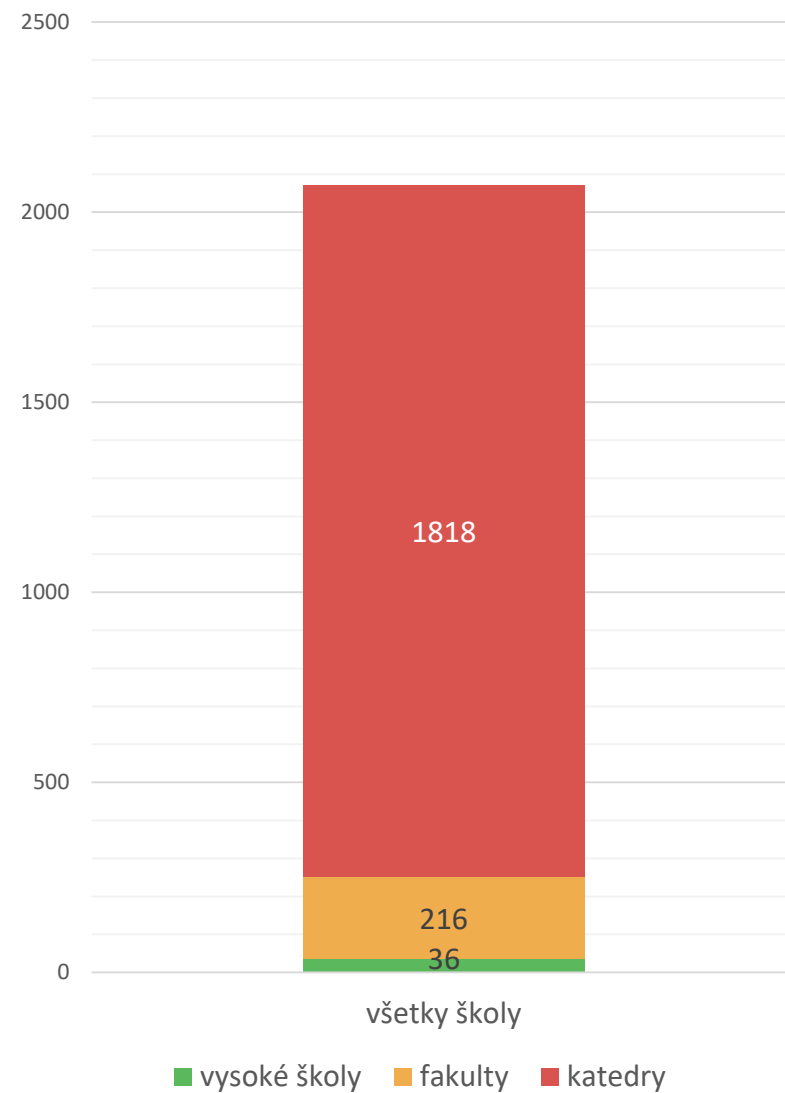

Počet vykazovaných záznamov UK za rok 2018 podľa stavu

Záznamy UK (II)

Osoby

Počet osôb v CREPČ 2

Počet osôb v CREPČ 2 s úväzkom na VŠ

- osoby s plným aj skráteným úväzkom
- osoby len s plným úväzkom
- osoby len so skráteným úväzkom

Osoby UK

Inštitúcie

Inštitúcie v CREPČ 2

Vykazujúce inštitúcie

Inštitúcie UK

Podiel vykazujúcich inštitúcií UK voči ostatným vysokým školám

Inštitúcie UK podľa príznaku
Vykazujúca inštitúcia

Ostatné entity