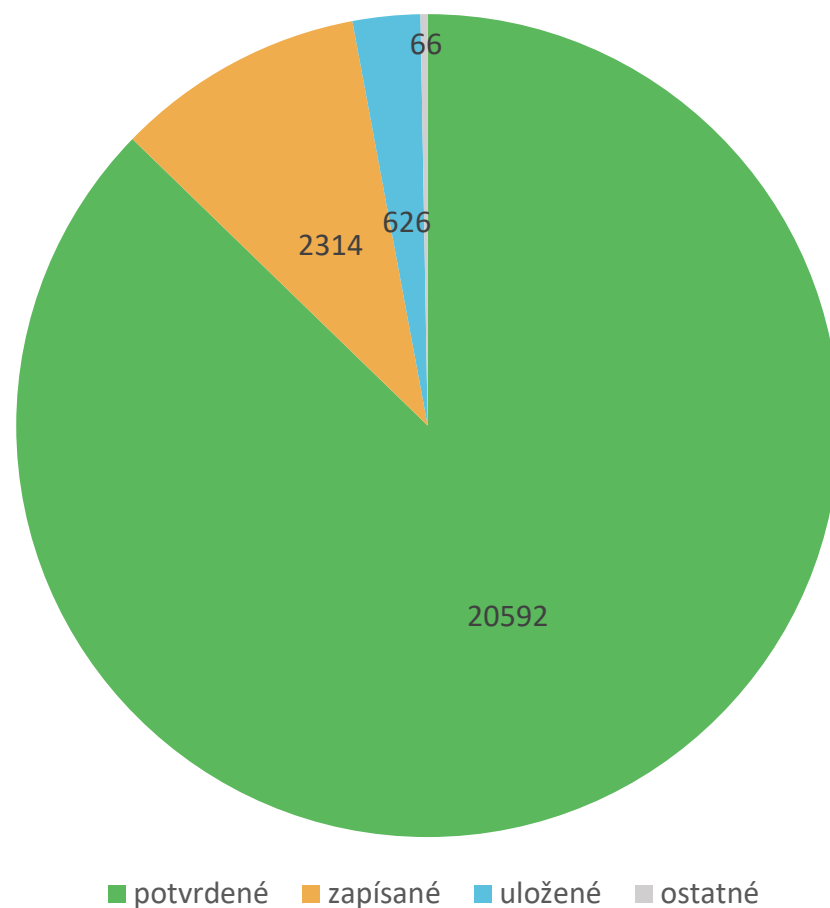

CREPČ 2 – prehľad ku
9.11.2018

Záznamy (I)

Počet záznamov podľa formulárov

Počet záznamov podľa stavov (bez časopisov)

Záznamy (II)

Počet záznamov podľa vykazovania (bez časopisov)

Záznamy UK (I)

Počet záznamov UK podľa vykazovania (pracovisko osoby)

Počet vykazovaných záznamov UK za rok 2018 podľa stavu

Záznamy UK (II)

Osoby

Počet osôb v CREPČ 2

Počet osôb v CREPČ 2 s úväzkom na VŠ

- osoby s plným aj skráteným úväzkom
- osoby len s plným úväzkom
- osoby len so skráteným úväzkom