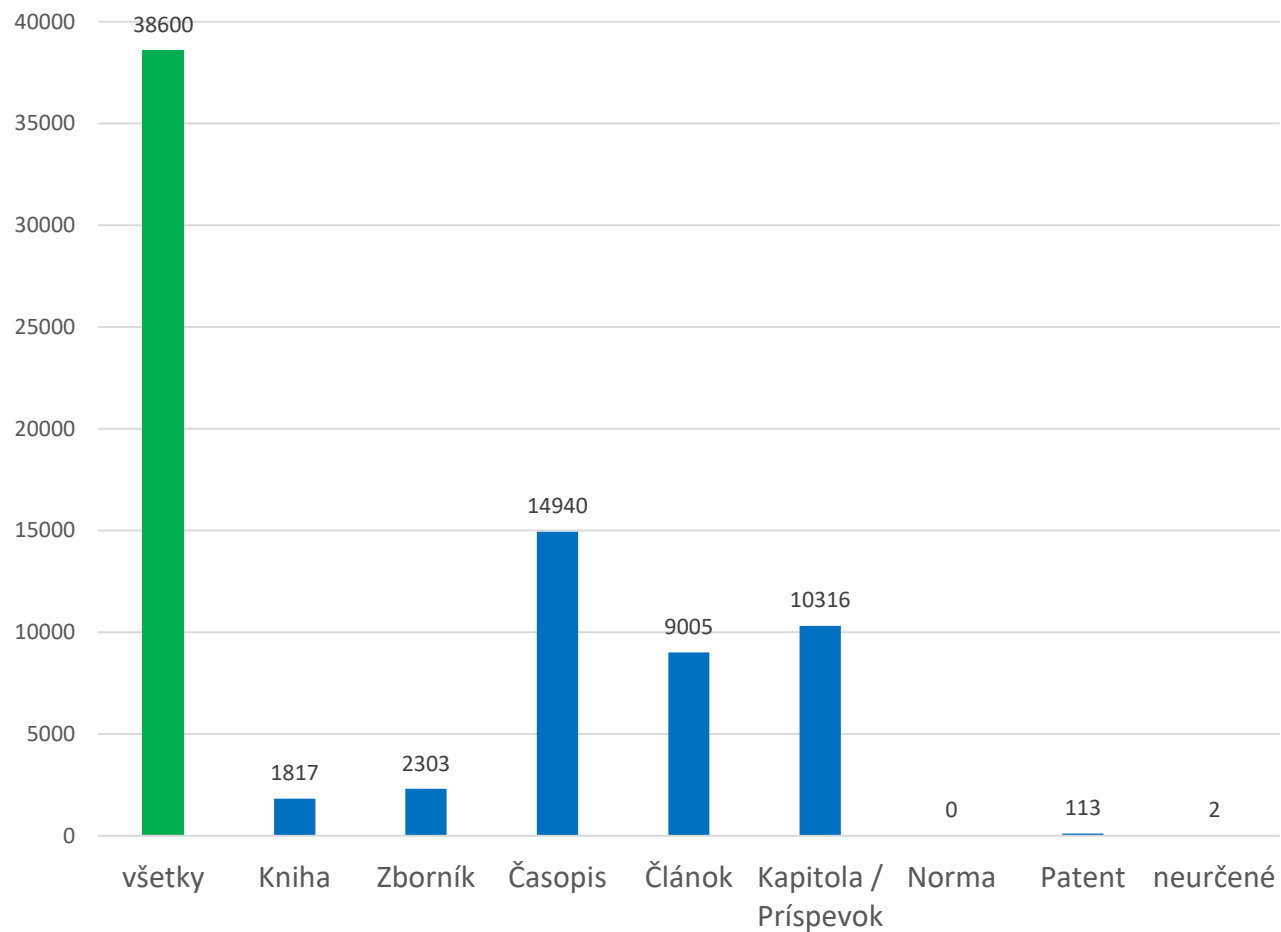

CREPČ 2 – prehľad ku
9.11.2018

Záznamy (I)

Počet záznamov podľa formulárov

Počet záznamov podľa stavov (bez časopisov)

Záznamy (II)

Počet záznamov podľa vykazovania (bez časopisov)

Záznamy UK (I)

Počet záznamov UK podľa vykazovania (pracovisko osoby)

Počet vykazovaných záznamov UK za rok 2018 podľa stavu

Záznamy UK (II)

Osoby

Počet osôb v CREPČ 2

Počet osôb v CREPČ 2 s úväzkom na VŠ

- osoby s plným aj skráteným úväzkom
- osoby len s plným úväzkom
- osoby len so skráteným úväzkom