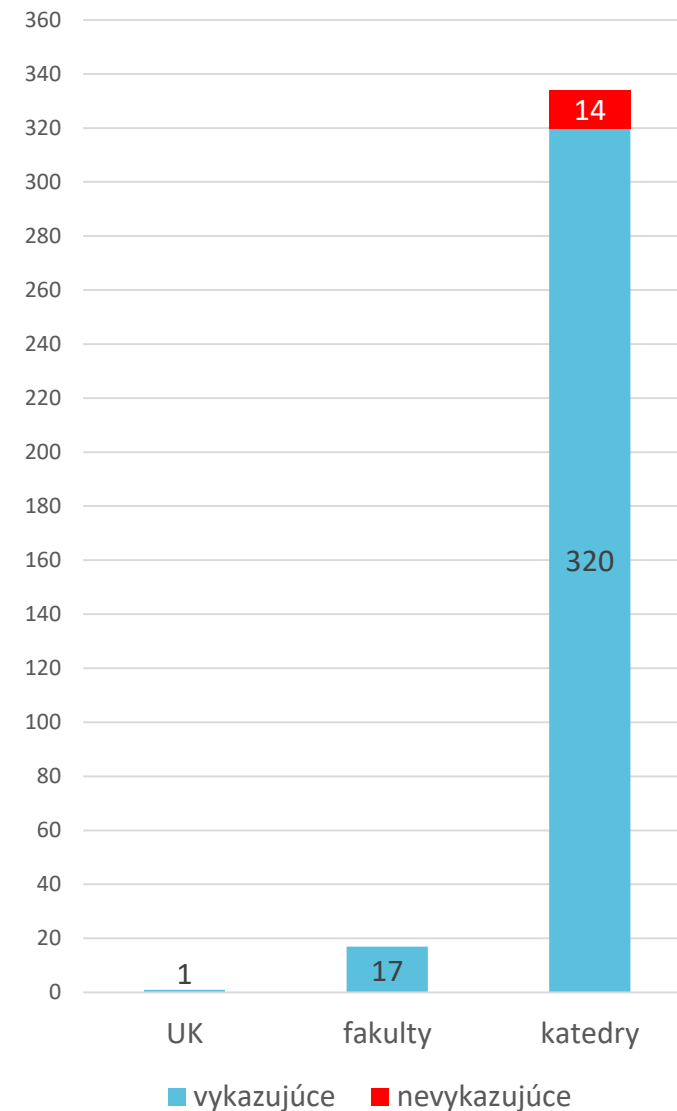

Počet vykazovaných záznamov UK za rok 2018 podľa stavu

Záznamy UK (II)

Osoby

Počet osôb v CREPČ 2

Počet osôb v CREPČ 2 s úväzkom na VŠ

- osoby s plným aj skráteným úväzkom
- osoby len s plným úväzkom
- osoby len so skráteným úväzkom

Osoby UK

Inštitúcie

Inštitúcie v CREPČ 2

Vykazujúce inštitúcie

Inštitúcie UK

Podiel vykazujúcich inštitúcií UK voči ostatným vysokým školám

Inštitúcie UK podľa príznaku
Vykazujúca inštitúcia

Ostatné entity