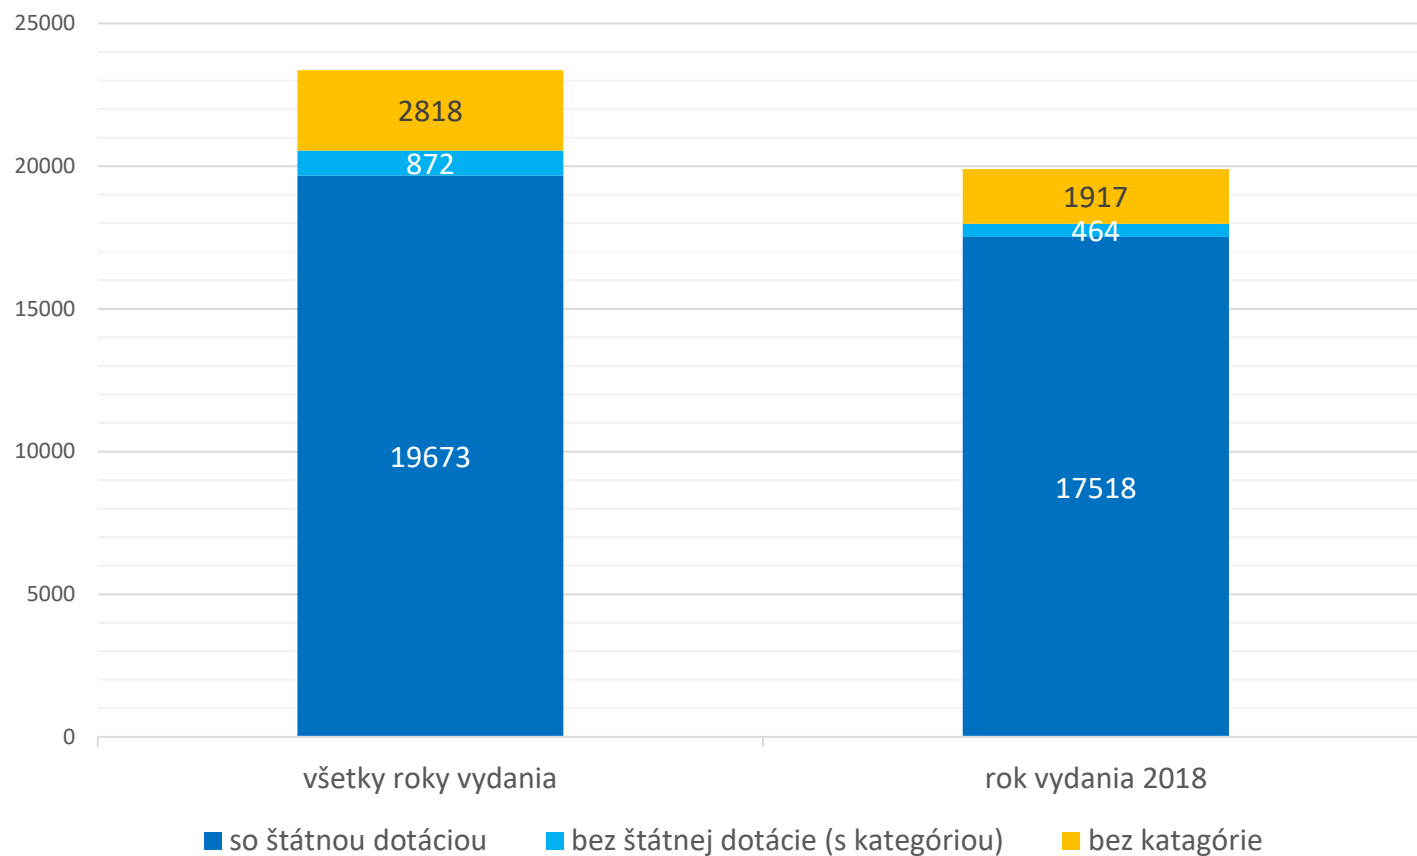

CREPČ 2 – prehľad ku
9.11.2018

Záznamy (I)

Počet záznamov podľa formulárov

Počet záznamov podľa stavov (bez časopisov)

Záznamy (II)

Počet záznamov podľa vykazovania (bez časopisov)

Záznamy UK (I)

Počet záznamov UK podľa vykazovania (pracovisko osoby)

Počet vykazovaných záznamov UK za rok 2018 podľa stavu

Záznamy UK (II)

Osoby

Počet osôb v CREPČ 2

Počet osôb v CREPČ 2 s úväzkom na VŠ

- osoby s plným aj skráteným úväzkom
- osoby len s plným úväzkom
- osoby len so skráteným úväzkom