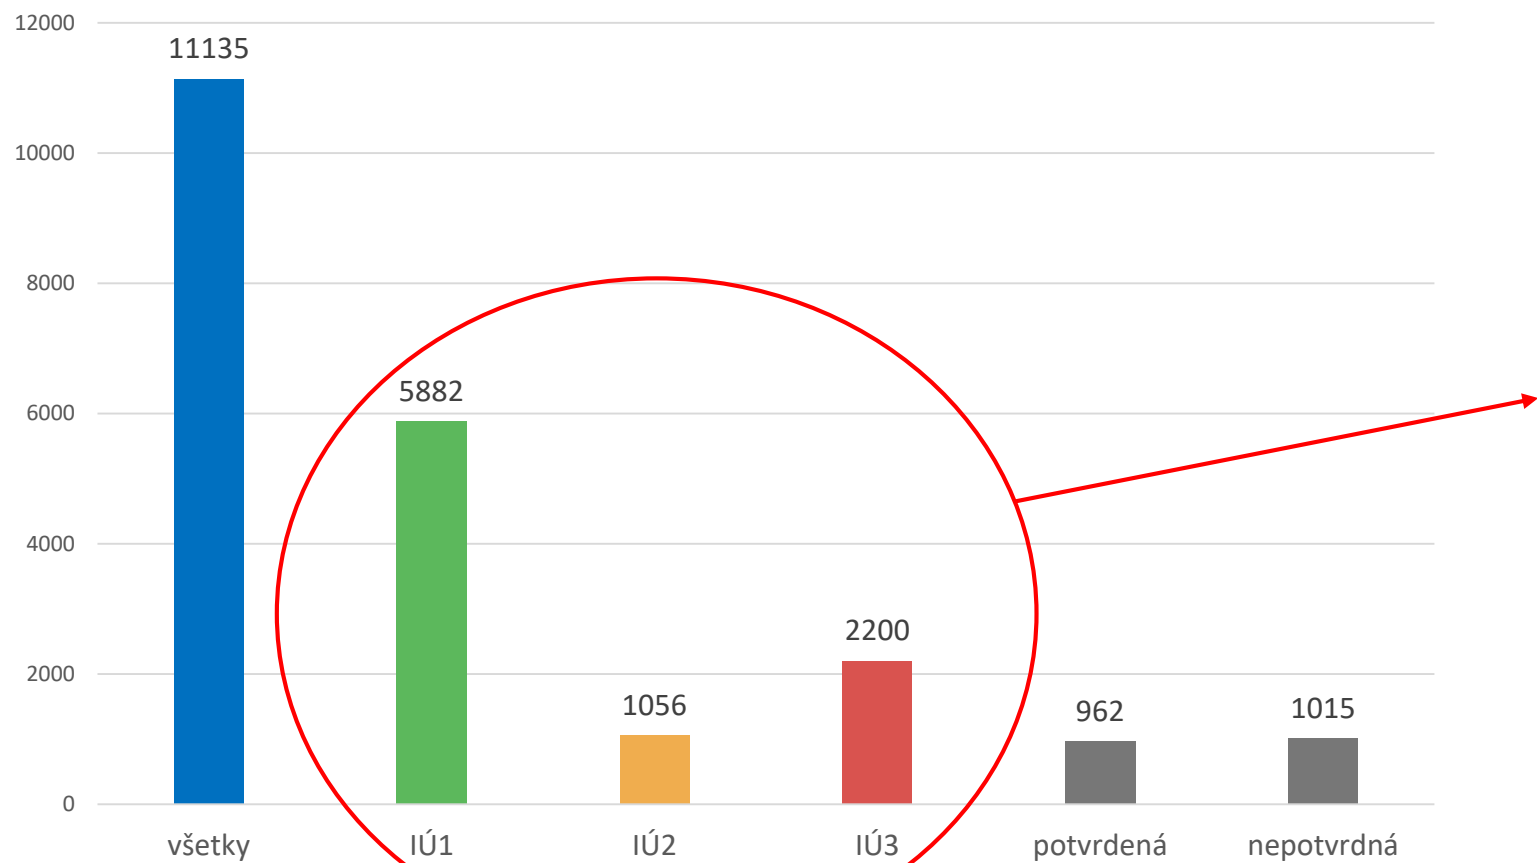

Inštitúcie

Inštitúcie v CREPČ 2