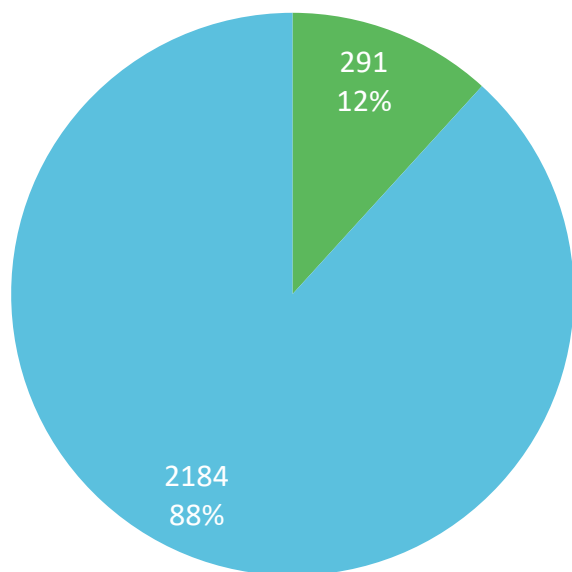

Počet vykazovaných záznamov UK za rok 2018 podľa stavu

Záznamy UK (II)

Osoby

Počet osôb v CREPČ 2

Počet osôb v CREPČ 2 s úväzkom na VŠ

- osoby s plným aj skráteným úväzkom
- osoby len s plným úväzkom
- osoby len so skráteným úväzkom

Osoby UK

Inštitúcie

Inštitúcie v CREPČ 2

Vykazujúce inštitúcie

Inštitúcie UK

Podiel vykazujúcich inštitúcií UK voči ostatným vysokým školám

Inštitúcie UK podľa príznaku
Vykazujúca inštitúcia

Ostatné entity

Počet **podujatí** podľa typu

■ Hlavné záhlavie ■ Konkrétne podujatie

Počet **projektov** podľa spracovateľa

■ CVTI SR ■ Vysoké školy

Počet **databáz** podľa typu

■ Hlavná databáza ■ Podradená databáza

Ďakujeme za pozornost