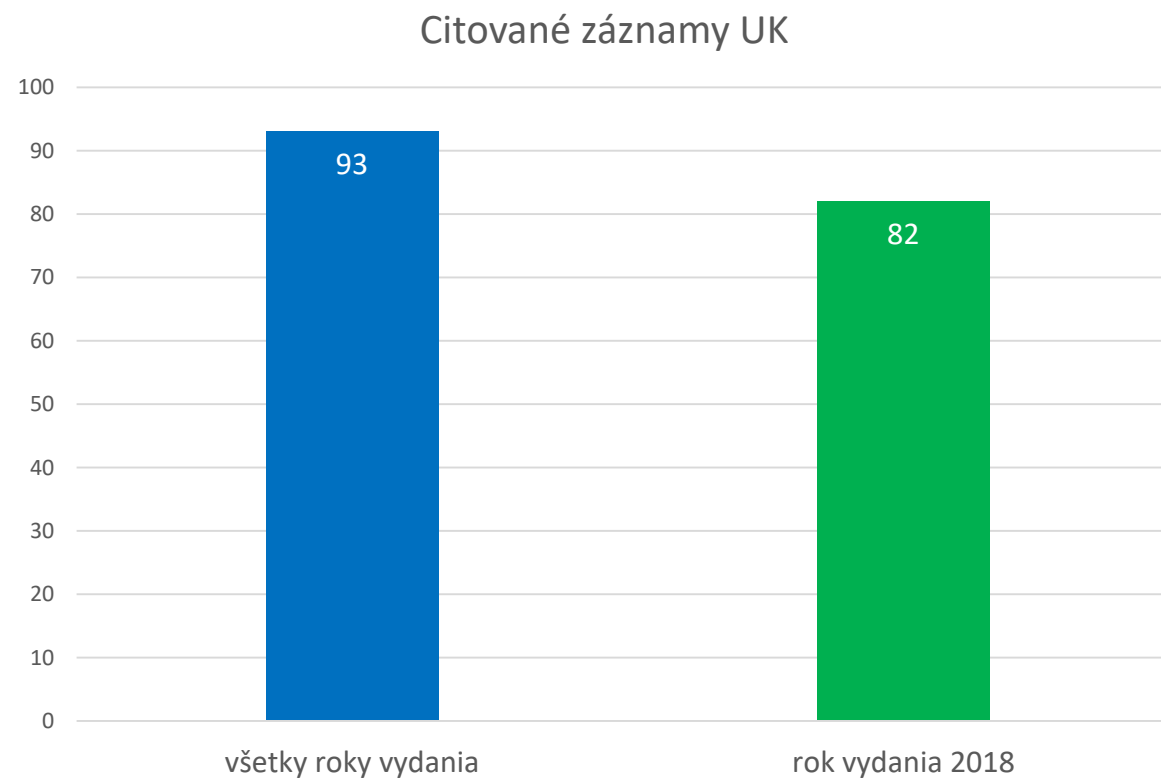

CREPČ 2 – prehľad ku
9.11.2018

Záznamy (I)

Počet záznamov podľa formulárov

Počet záznamov podľa stavov (bez časopisov)

Záznamy (II)

Počet záznamov podľa vykazovania (bez časopisov)

Záznamy UK (I)

Počet záznamov UK podľa vykazovania (pracovisko osoby)

Počet vykazovaných záznamov UK za rok 2018 podľa stavu

Záznamy UK (II)

Osoby

Počet osôb v CREPČ 2

Počet osôb v CREPČ 2 s úväzkom na VŠ

- osoby s plným aj skráteným úväzkom
- osoby len s plným úväzkom
- osoby len so skráteným úväzkom