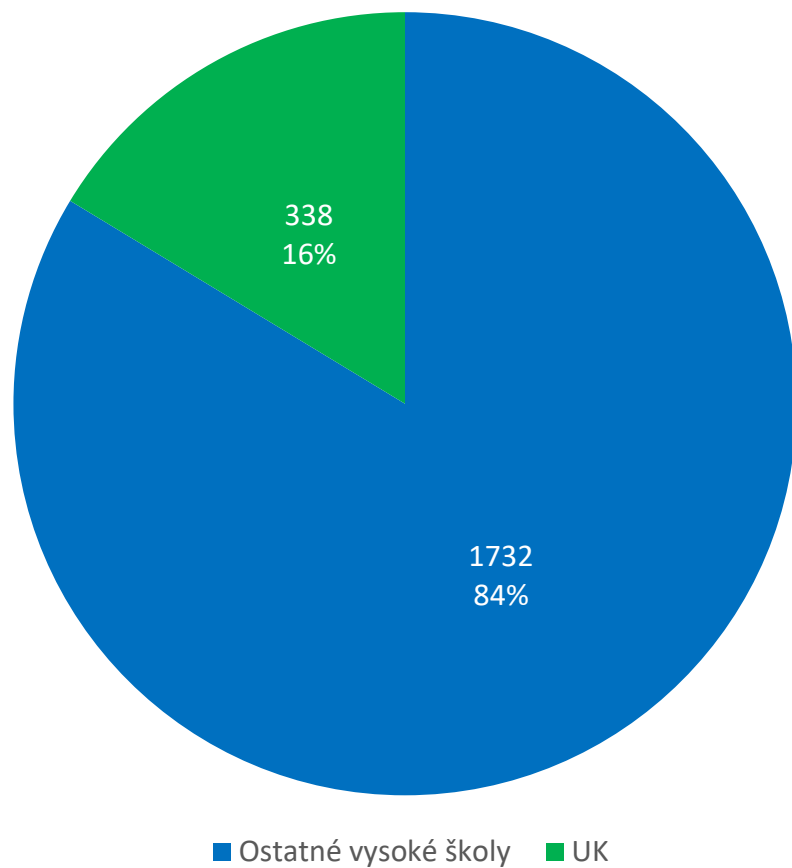

Počet vykazovaných záznamov UK za rok 2018 podľa stavu

Záznamy UK (II)

Osoby

Počet osôb v CREPČ 2

Počet osôb v CREPČ 2 s úväzkom na VŠ

- osoby s plným aj skráteným úväzkom
- osoby len s plným úväzkom
- osoby len so skráteným úväzkom

Osoby UK

Inštitúcie

Inštitúcie v CREPČ 2

Vykazujúce inštitúcie

Inštitúcie UK

Podiel vykazujúcich inštitúcií UK voči ostatným vysokým školám

Inštitúcie UK podľa príznaku
Vykazujúca inštitúcia

Ostatné entity

Počet **podujatí** podľa typu

■ Hlavné záhlavie ■ Konkrétne podujatie

Počet **projektov** podľa spracovateľa

■ CVTI SR ■ Vysoké školy

Počet **databáz** podľa typu

■ Hlavná databáza ■ Podradená databáza

Ďakujeme za pozornost