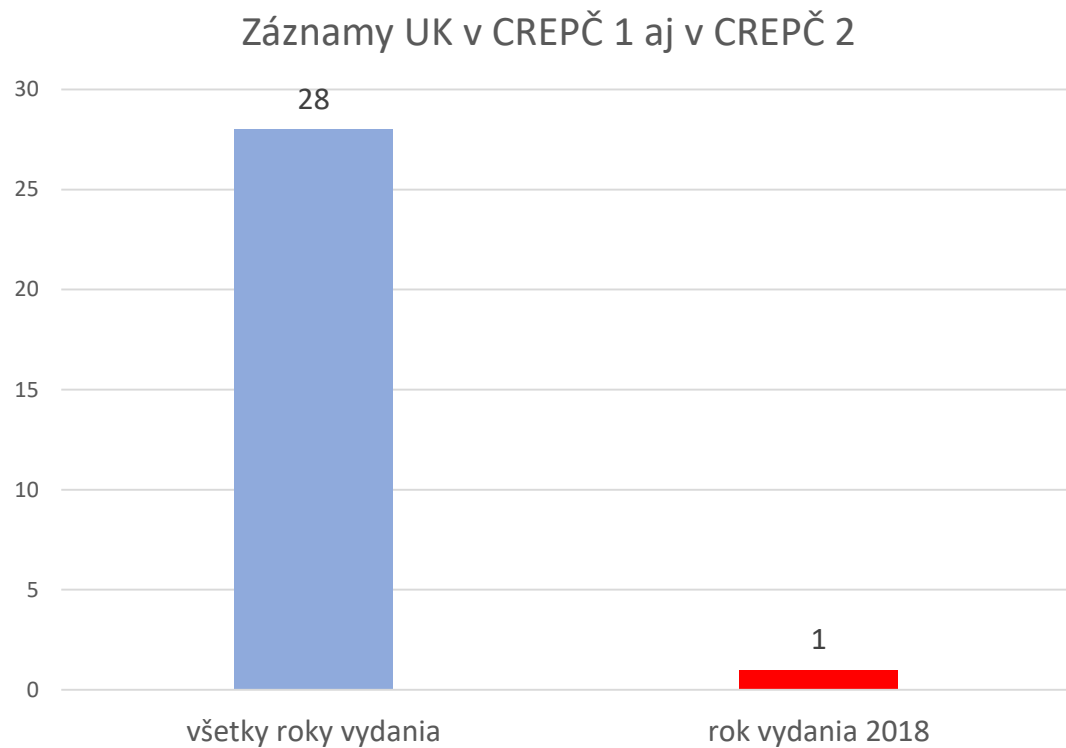

CREPČ 2 – prehľad ku
9.11.2018

Záznamy (I)

Počet záznamov podľa formulárov

Počet záznamov podľa stavov (bez časopisov)

Záznamy (II)

Počet záznamov podľa vykazovania (bez časopisov)

Záznamy UK (I)

Počet záznamov UK podľa vykazovania (pracovisko osoby)

Počet vykazovaných záznamov UK za rok 2018 podľa stavu

Záznamy UK (II)

Osoby

Počet osôb v CREPČ 2

Počet osôb v CREPČ 2 s úväzkom na VŠ

- osoby s plným aj skráteným úväzkom
- osoby len s plným úväzkom
- osoby len so skráteným úväzkom