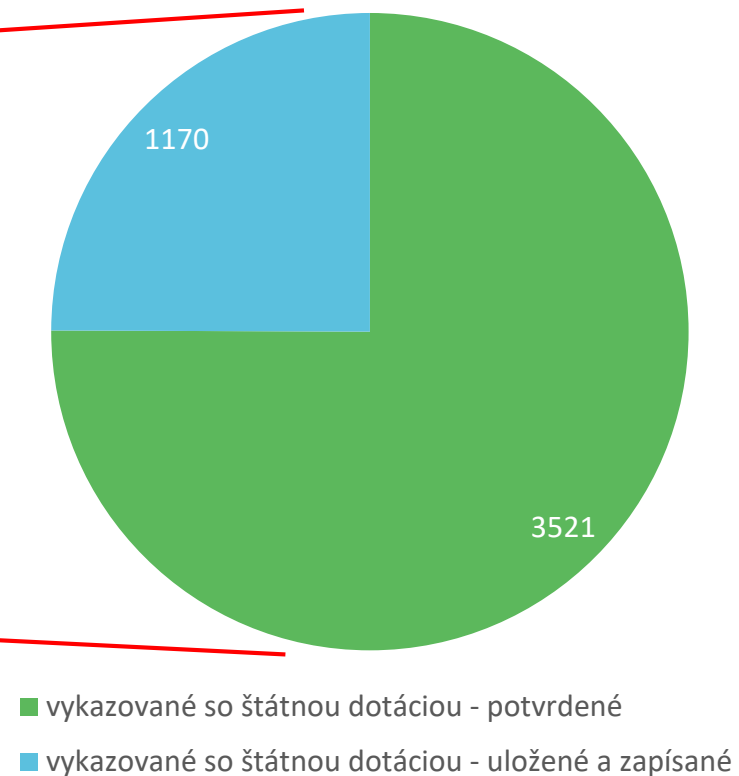

CREPČ 2 – prehľad ku
9.11.2018

Záznamy (I)

Počet záznamov podľa formulárov

Počet záznamov podľa stavov (bez časopisov)

Záznamy (II)

Počet záznamov podľa vykazovania (bez časopisov)

Záznamy UK (I)

Počet záznamov UK podľa vykazovania (pracovisko osoby)

Počet vykazovaných záznamov UK za rok 2018 podľa stavu

Záznamy UK (II)

Osoby

Počet osôb v CREPČ 2

Počet osôb v CREPČ 2 s úväzkom na VŠ

- osoby s plným aj skráteným úväzkom
- osoby len s plným úväzkom
- osoby len so skráteným úväzkom