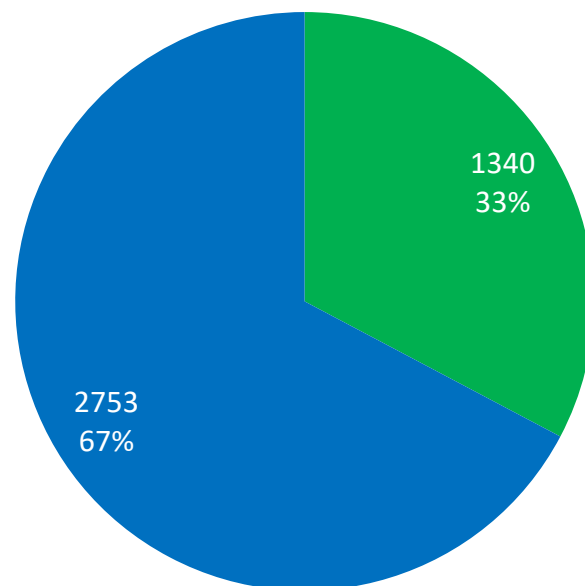

Počet vykazovaných záznamov UK za rok 2018 podľa stavu

Záznamy UK (II)

Osoby

Počet osôb v CREPČ 2

Počet osôb v CREPČ 2 s úväzkom na VŠ

- osoby s plným aj skráteným úväzkom
- osoby len s plným úväzkom
- osoby len so skráteným úväzkom

Osoby UK

Inštitúcie

Inštitúcie v CREPČ 2

Vykazujúce inštitúcie

Inštitúcie UK

Podiel vykazujúcich inštitúcií UK voči ostatným vysokým školám

Inštitúcie UK podľa príznaku
Vykazujúca inštitúcia

Ostatné entity

Počet **podujatí** podľa typu

■ Hlavné záhlavie ■ Konkrétne podujatie

Počet **projektov** podľa spracovateľa

■ CVTI SR ■ Vysoké školy

Počet **databáz** podľa typu

■ Hlavná databáza ■ Podradená databáza

Ďakujeme za pozornost