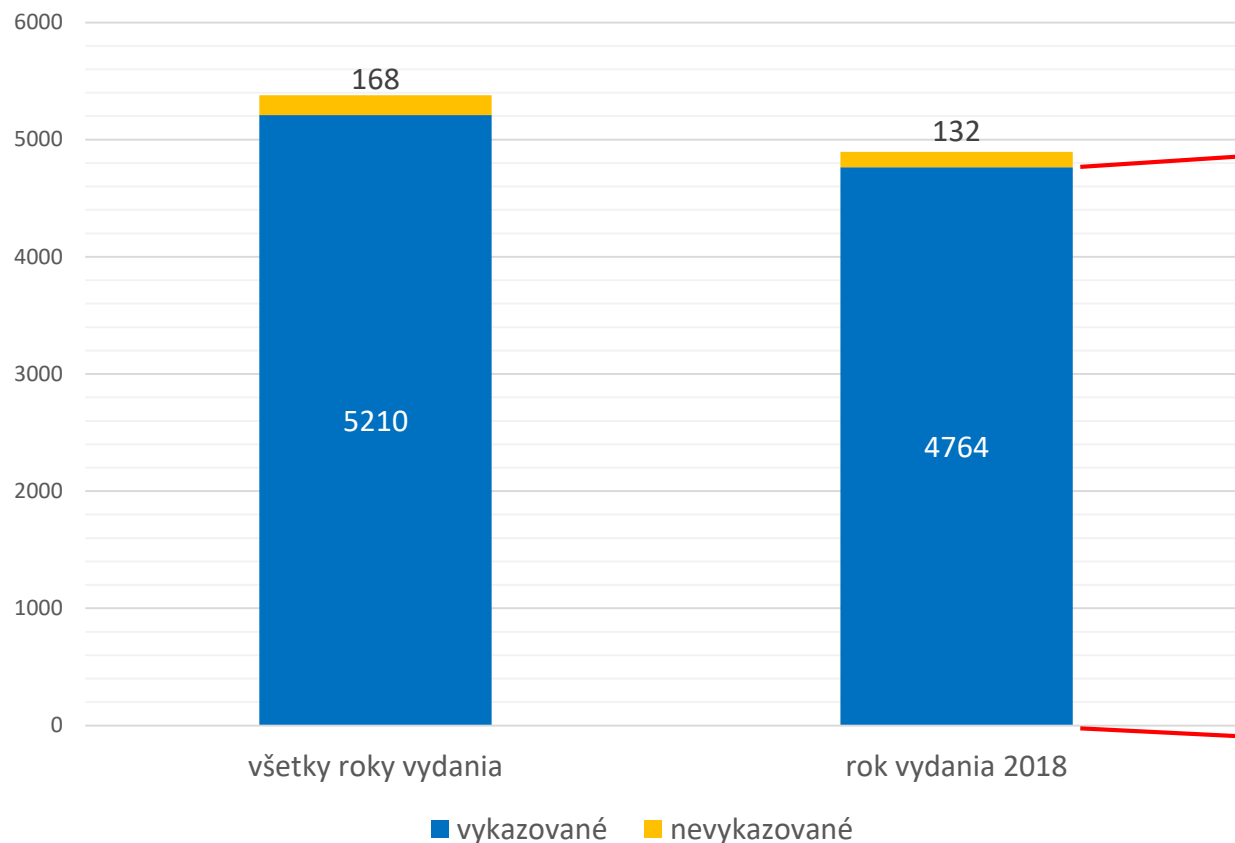

CREPČ 2 – prehľad ku
9.11.2018

Záznamy (I)

Počet záznamov podľa formulárov

Počet záznamov podľa stavov (bez časopisov)

Záznamy (II)

Počet záznamov podľa vykazovania (bez časopisov)

Záznamy UK (I)

Počet záznamov UK podľa vykazovania (pracovisko osoby)

Počet vykazovaných záznamov UK za rok 2018 podľa stavu

Záznamy UK (II)

Osoby

Počet osôb v CREPČ 2

Počet osôb v CREPČ 2 s úväzkom na VŠ

- osoby s plným aj skráteným úväzkom
- osoby len s plným úväzkom
- osoby len so skráteným úväzkom