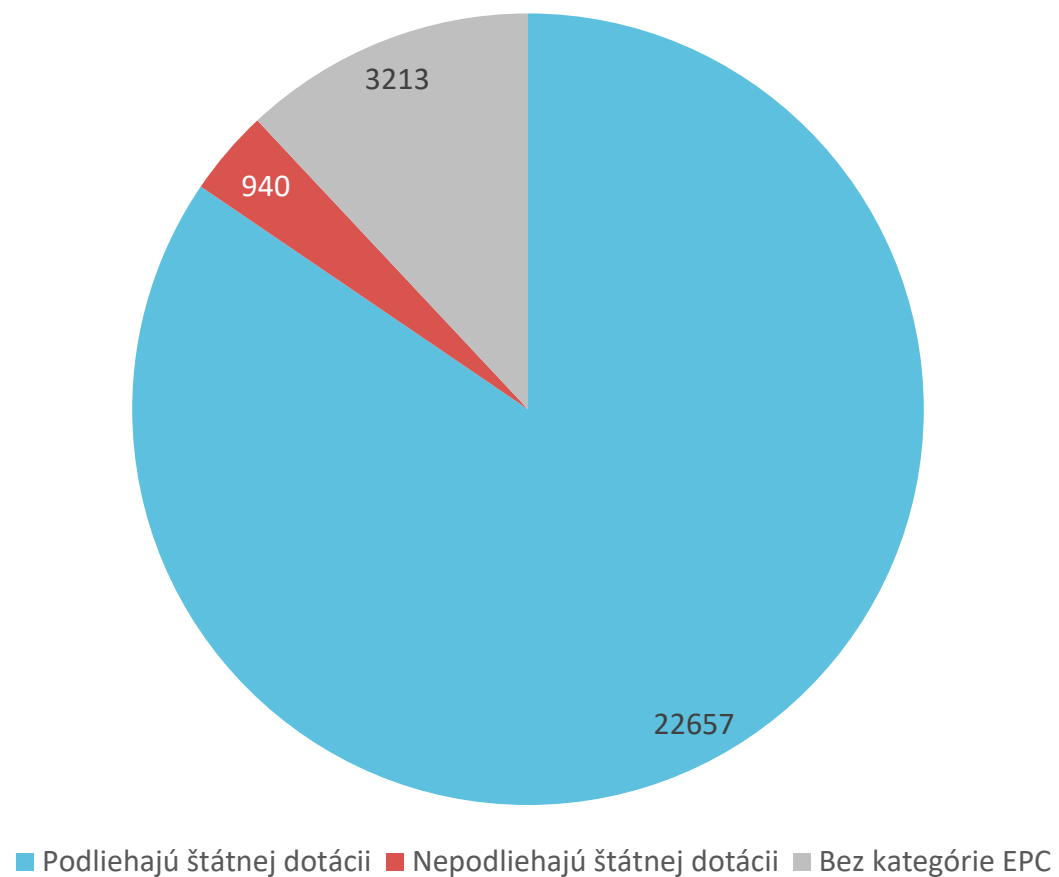

Počet záznamov podľa vykazovania – bez časopisov