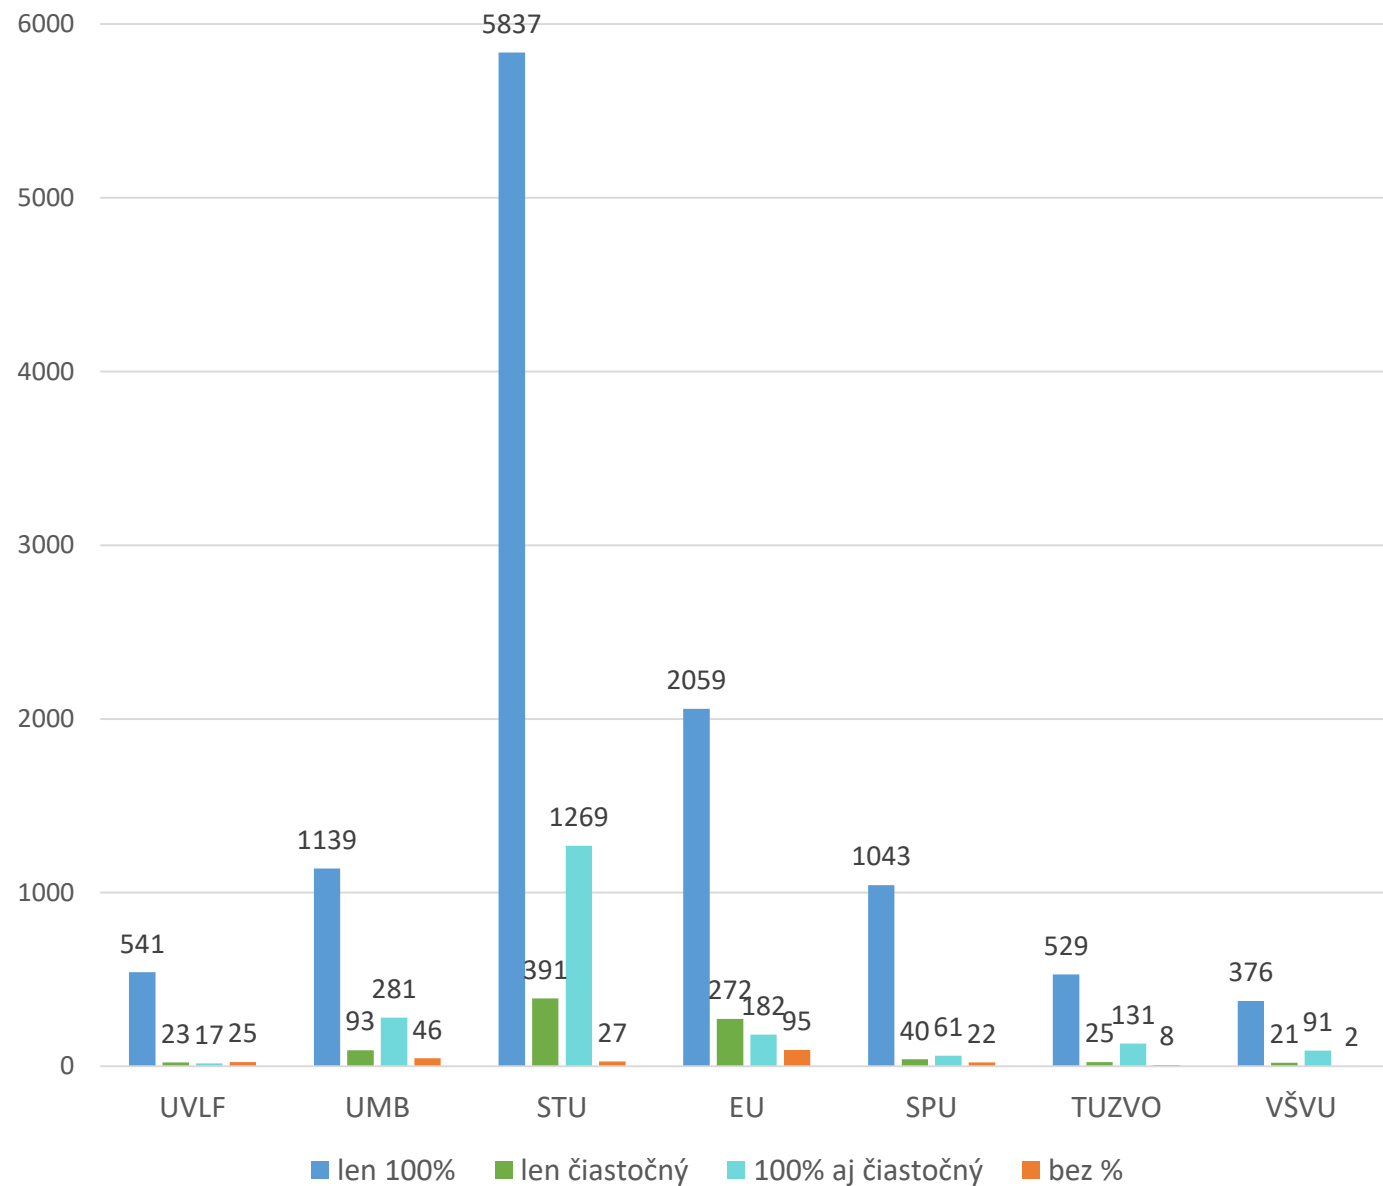

CREPČ 2

pracovné stretnutie 13.12.2018

Obsah

- Entity
 - Osoby
 - Inštitúcie
 - Ostatné
- Záznamy
 - Podľa formuláru
 - Podľa stavu a vykazovania
 - Podľa vysokých škôl
 - CREPČ 1 vs. CREPČ 2
 - Podľa pôvodu
 - Podľa citovania

Osoby

Počet osôb v CREPČ 2

Počet osôb v CREPČ 2 podľa rozsahu úväzku

Inštitúcie

Počet inštitúcií podľa úrovne

Počet vykazujúcich inštitúcií podľa úrovne

Podujatie, databáza a projekt

Počet podujatí