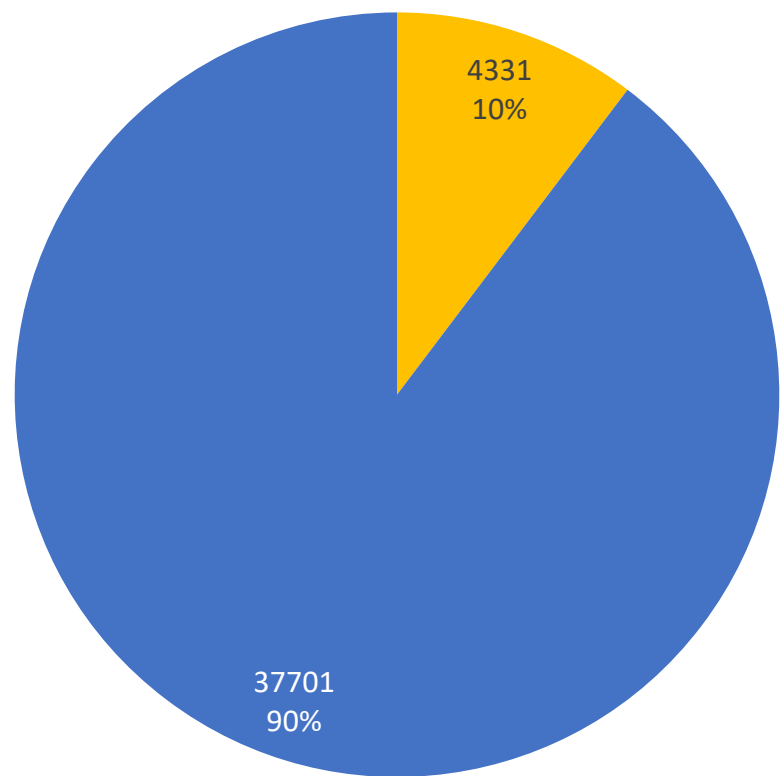

Osoby

Počet osôb v CREPČ 2

Počet osôb v CREPČ 2 podľa rozsahu úväzku

Inštitúcie

Počet inštitúcií podľa úrovne

Počet vykazujúcich inštitúcií podľa úrovne

Podujatie, databáza a projekt

Počet podujatí

■ Hlavné zámlyavie ■ Konkrétne podujatie

Počet databáz

■ Hlavná databáza ■ Podradená databáz

Počet projektov podľa spracovateľa

■ CVTI SR ■ VŠ

Záznamy – použité formuláře

Počet záznamov

Záznamy – stavy a vykazovanie

Počet záznamov – bez časopisov

Počet záznamov podľa vykazovania – bez časopisov

Záznamy – všetky záznamy

Záznamy – CREPČ 1 vs. CREPČ 2

Záznamy - naimportované

Počet záznamov

Import Vytvorené v CREPČ 2

Počet záznamov podľa vysokých škôl