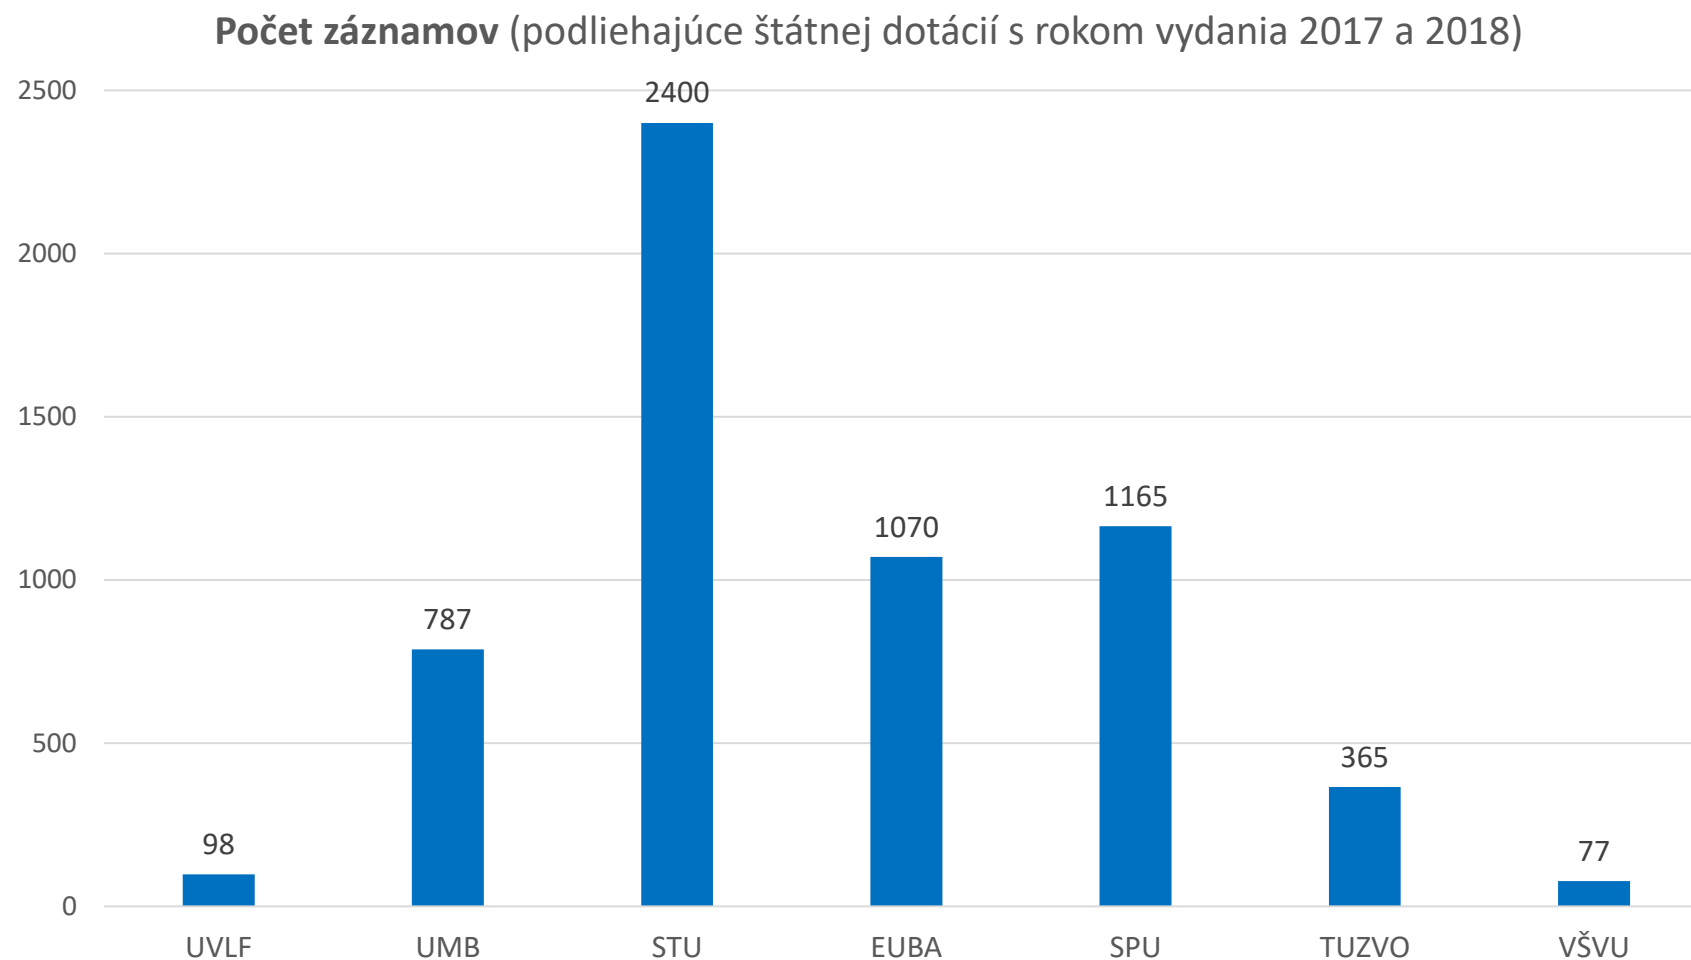

Záznamy – všetky záznamy