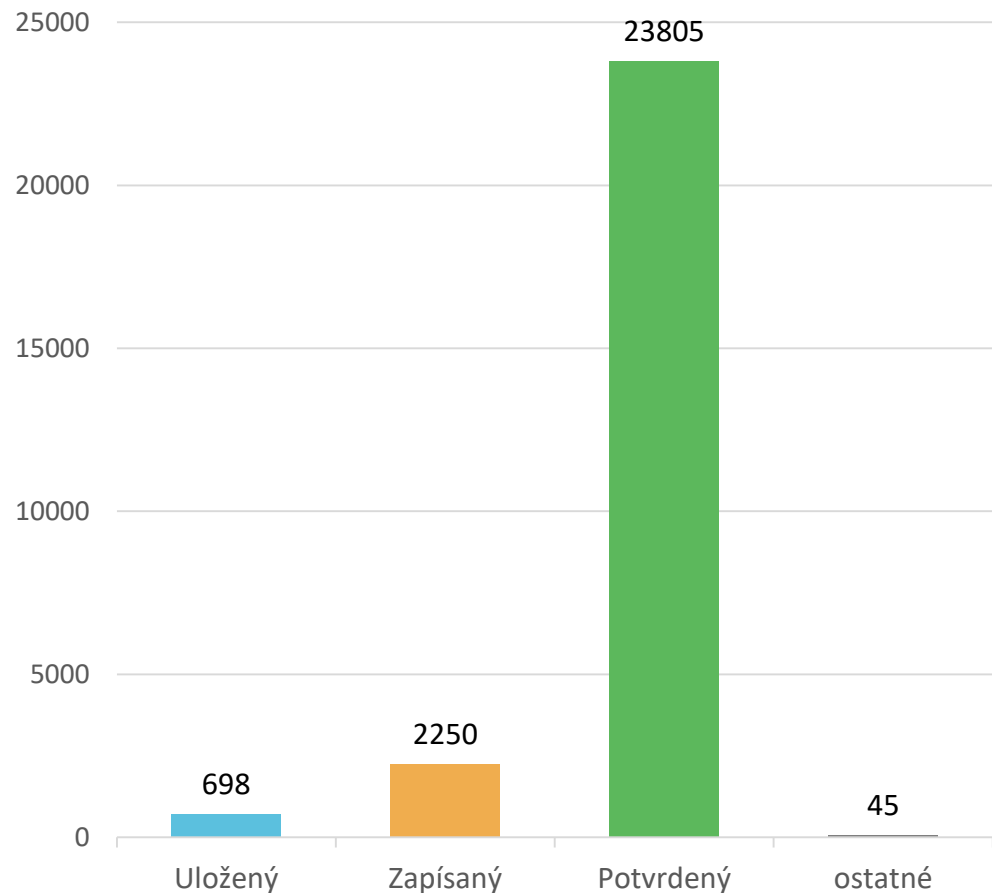

Záznamy – stavy a vykazovanie

Počet záznamov – bez časopisov