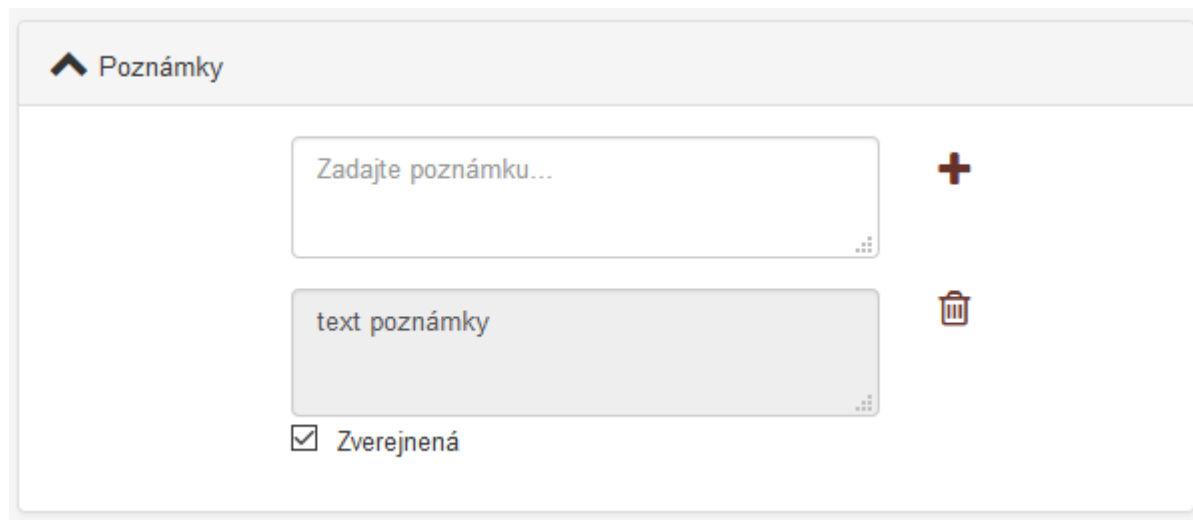

Checkbox a pridávanie súborov

- Checkbox