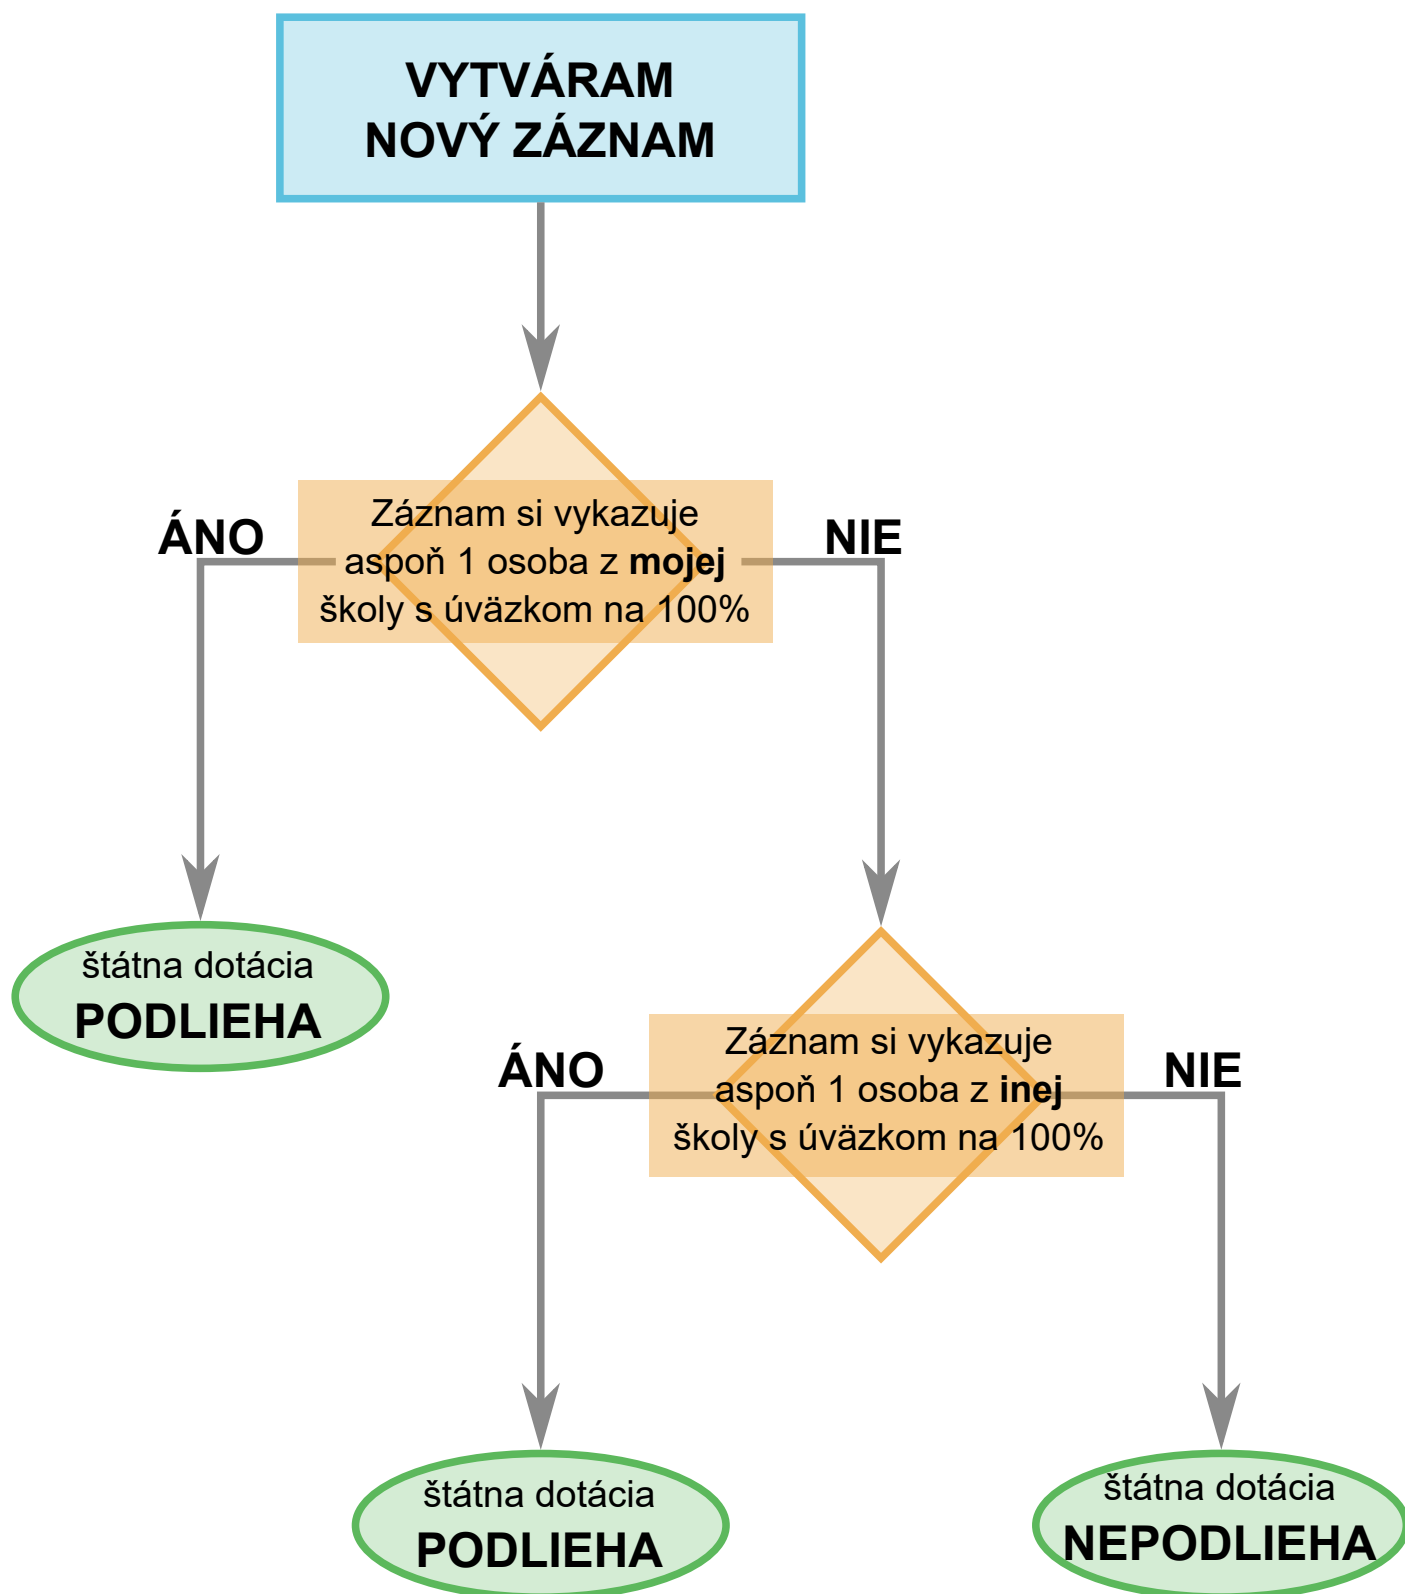

# Ako zvoliť príznak štátnej dotácie

...keď vytváram nový záznam

Príznak štátnej dotácie sa neurčuje len podľa pracovných úväzkov autorov, prekladateľov a zostavovateľov. Dôležité je brať do úvahy aj vykazovanie abstraktov a plných textov, vydania na ďalších nosičoch a jazykové mutácie.